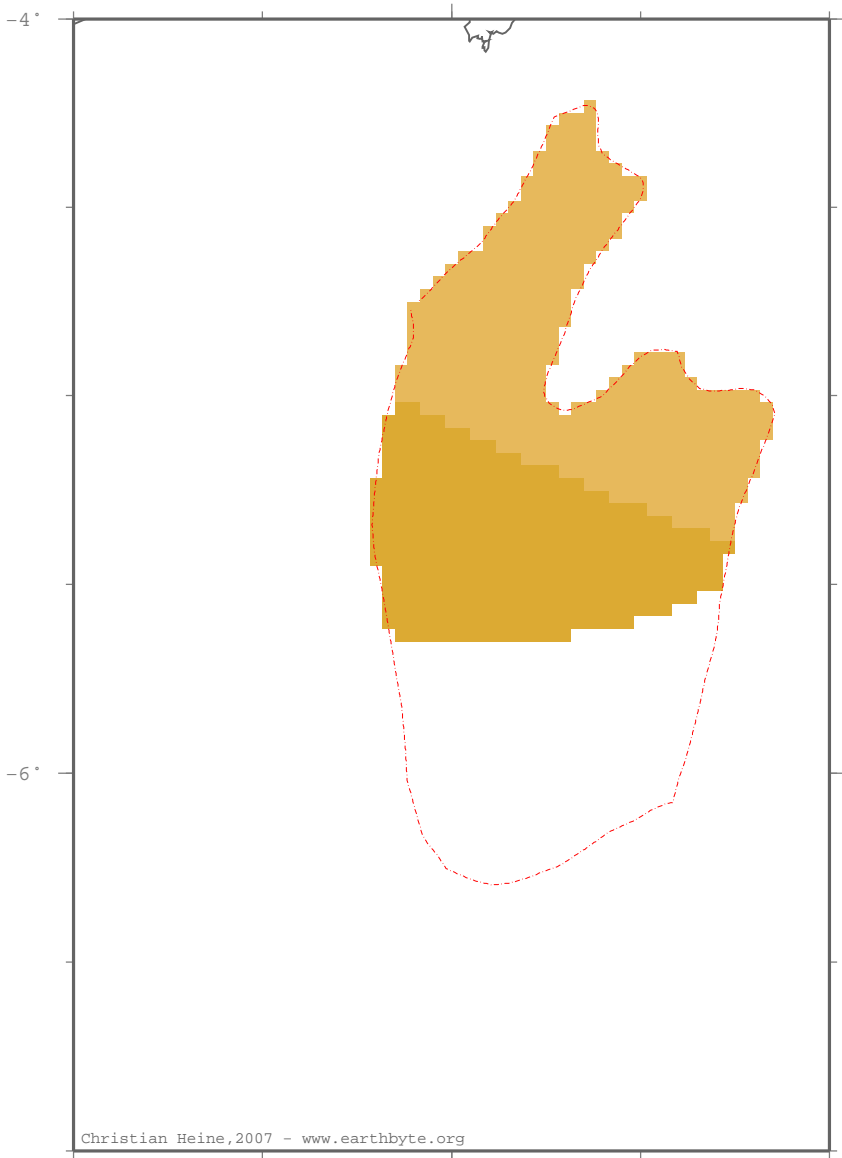

SibaruPlatform – predele

Christian Heine, 2007 - www.earthbyte.org

116°

Elevation