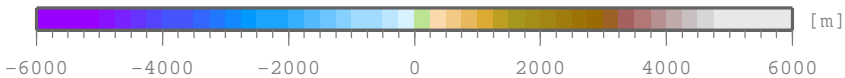

SibaruPlatform – predele

Christian Heine, 2007 - www.earthbyte.org

116°

Elevation