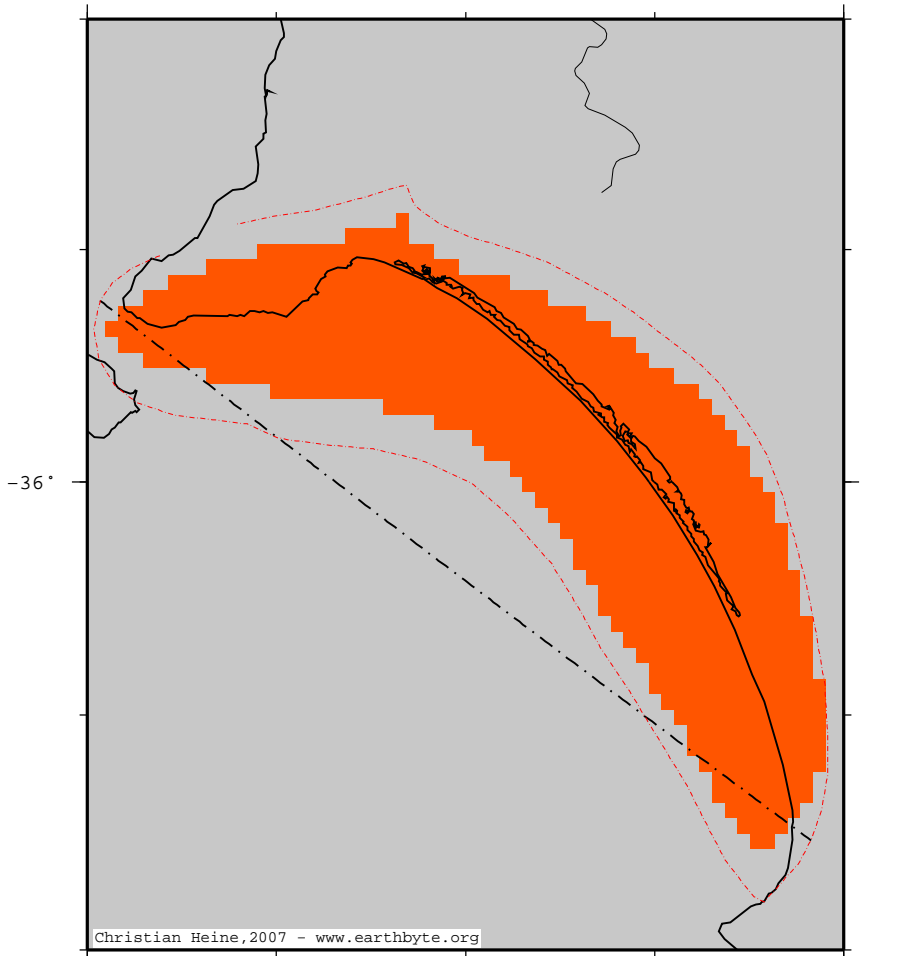

TroubridgeBasin – TC1_T50

400 500 600 700 800 900 1000 1100 1200

Temperature