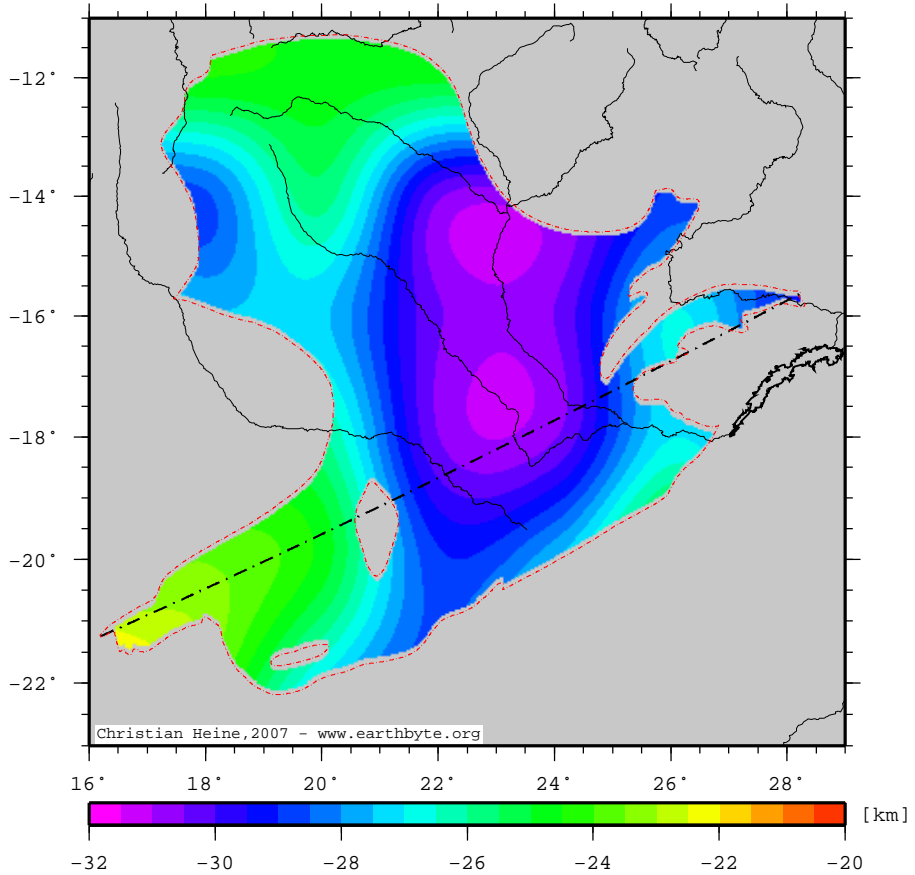

# OkavangoBasin – t6

Depth