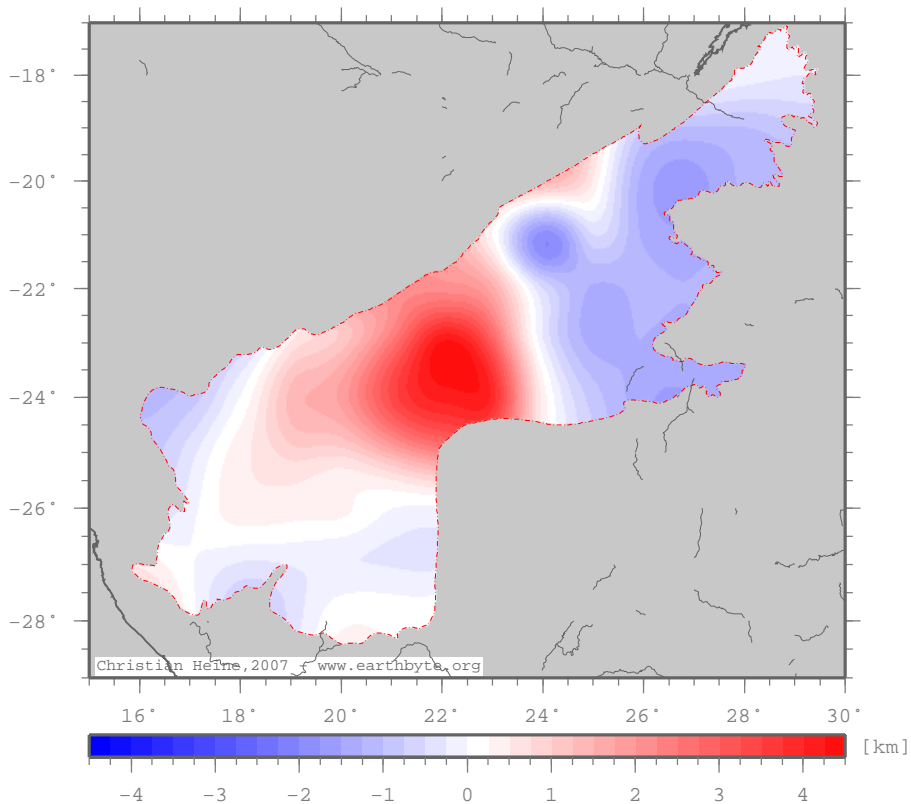

# Nama-KalahariBasins – anotts

$tts_{\text{sediment}} - tts_{\text{crust}}$