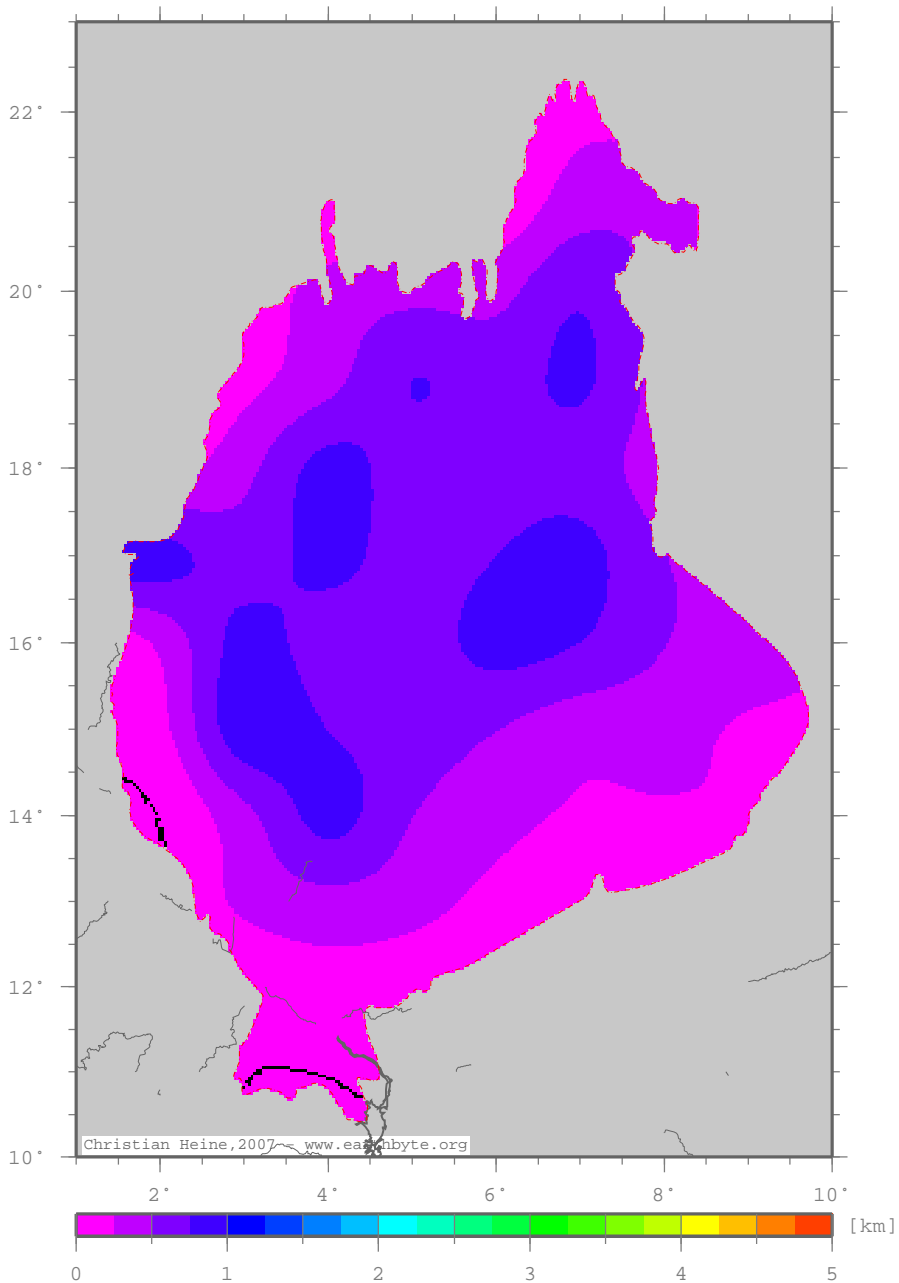

LullemmedenBasin – isocorr

Isostatic correction