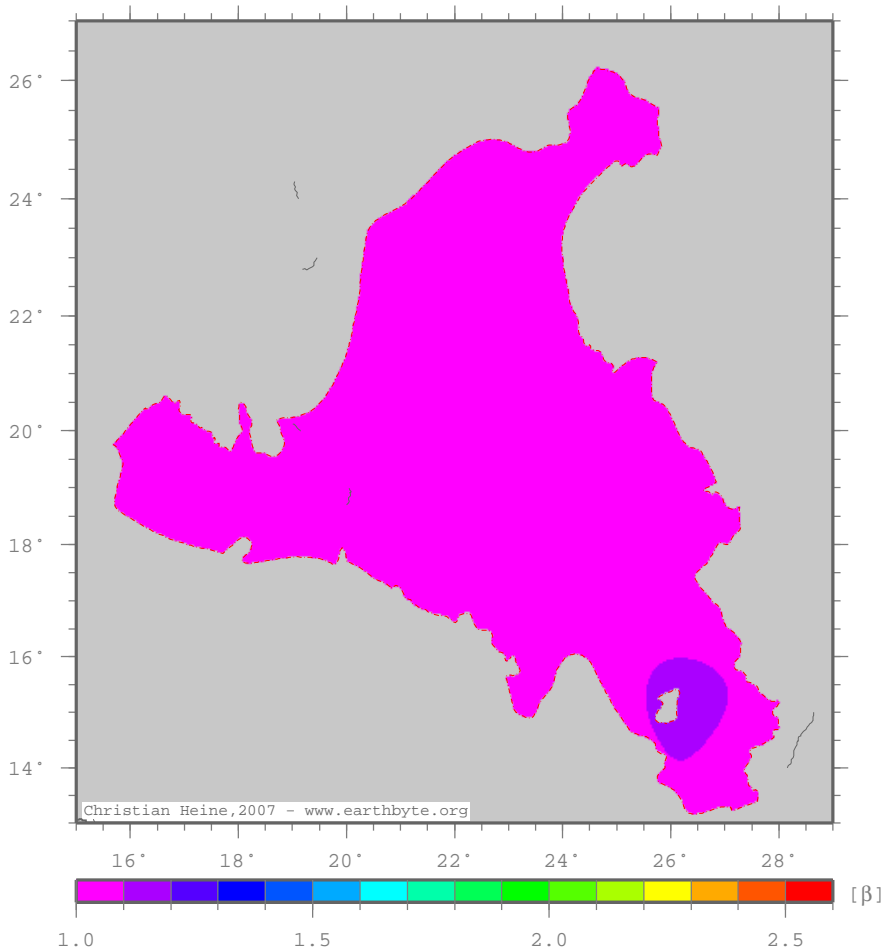

AlKufraBasin – betacrust

Crustal extension factor